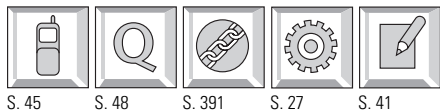

ø 62 mm
Edelstahl matt
Gummi schwarz
Für Bodenmontage
Türpuffer Haube

PRODUKTEPROFIL

OPTIONEN

Edelstahl poliert

Hinweis

5945.0
Edelstahl-Türpuffer
S. 140

5945A
Edelstahl-Türpuffer
S. 141

5950
Edelstahl-Türpuffer
S. 143