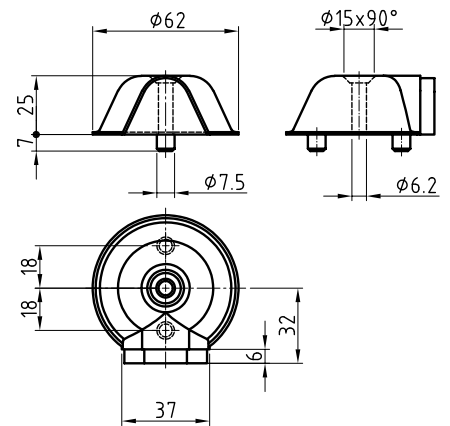

S. 45   S. 48   S. 391   S. 27   S. 41

Edelstahl-Türpuffer 5946

STANDARD AUSFÜHRUNG

ø 62 mm
Edelstahl matt
Gummi schwarz
Für Bodenmontage
Türpuffer Haube

PRODUKTEPROFIL

OPTIONEN

Edelstahl poliert

Hinweis