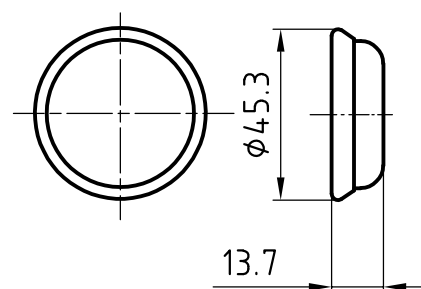

S. 45   S. 48   S. 391   S. 27   S. 41

Edelstahl-Türpuffer 5950

STANDARDAUSFÜHRUNG

Türpuffer $\varnothing$ 40/53 mm
 $\varnothing$ 45 mm
Edelstahl poliert
Gummi weiss, grau, schwarz
Für Wandmontage
Unsichtbare Befestigung
Gummi weiss, grau, schwarz

PRODUKTEPROFIL

Hinweis