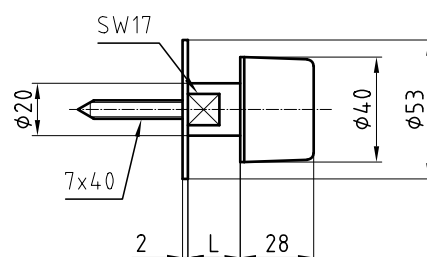

S. 45   S. 48   S. 391   S. 27   S. 41

Edelstahl-Türpuffer 5945A

STANDARDAUSFÜHRUNG

Türpuffer $\varnothing$ 40/53 mm
Grundplatte Edelstahl matt, 53 x 2 mm
Gummi schwarz 40 x 28 mm
Für Wandmontage
Hals vernickelt, L = 20/40/60 mm
Unsichtbare Befestigung
Verschraubung 7 x 40 mm

PRODUKTEPROFIL

Hinweis